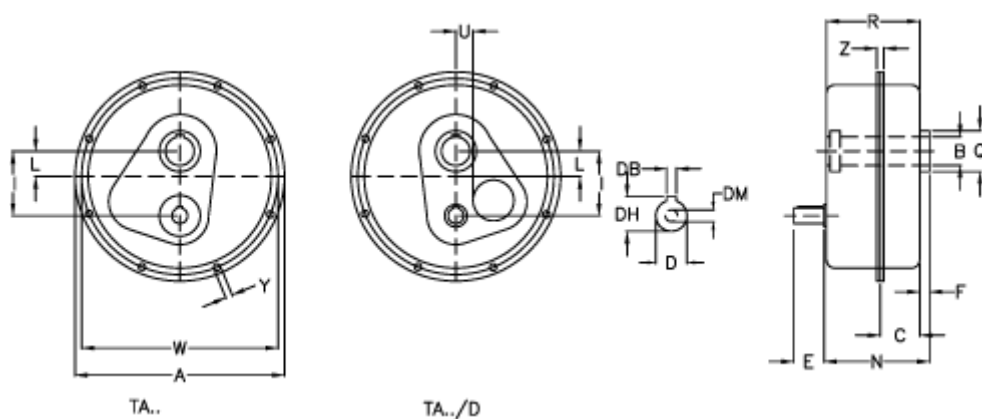

Varenummer: 2948080100010
 Beskrivelse: Akselgear TA 80.100D i=10
 ekskl. Smøremiddel

Mål

a	= 597	E = 110	Vægt (kg) = 158
Betegnelse	= TA 80.100D	F = 21	W = 570
B G7	= 100	I = 207	Y = 13.0
C	= 94	L = 58	Z = 32.5
DB	= 14	N = 255.0	
DH	= 51.5	Q = 140	
D h6	= 48	R = 249.0	
DM	= M16	U = 58	